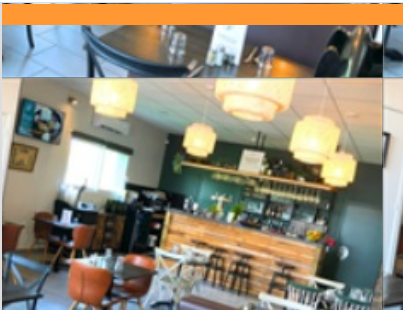

Mes recommandations

OFFICE DE TOURISME & DU THERMALISME DE BOURBON-LANCY
WWW.TOURISME-BOURBONLANCY.COM

Chez Paulette

33 rue de Saint-prix

<https://www.restopaulette.fr/>

0.8 km
BOURBON-LANCY

Plus qu'un restaurant... Chez Paulette, on vous accueille dans une ambiance chaleureuse et conviviale pour savourer une cuisine authentique à base de produits locaux, à la bonne franquette, pour buvoter un verre ou s'amuser autour d'un jeu. Carte Vins Boissons Cocktails. Salle privative pour vos événements. Brunch : le 1er dimanche du mois (hors juillet et août).